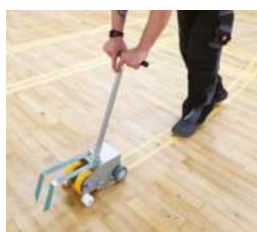

Floor Sport Liner – lajnovací stroj

Objednací číslo	Obsah	Počet ks – balení	Vystačí na cca*	pH-hodnota	Stupeň lesku
8000000900					

Floor Sport Liner je lajnovací stroj pro zhotovení absolutně stejnoměrných a přesných dekorativních nebo oblepovacích prací na podlahovinách, jako např. sportovní barevné lajnování při použití floor remake systému.

* Upozornění k hodnotám spotřeby: Čísla jsou orientační pro běžné situace, u laků eukula 3-násobný nátěr bez základního laku. Hodnoty se mohou lišit v závislosti na použití a objektové situaci. Detailní informace najdete v technickém listu produktu.