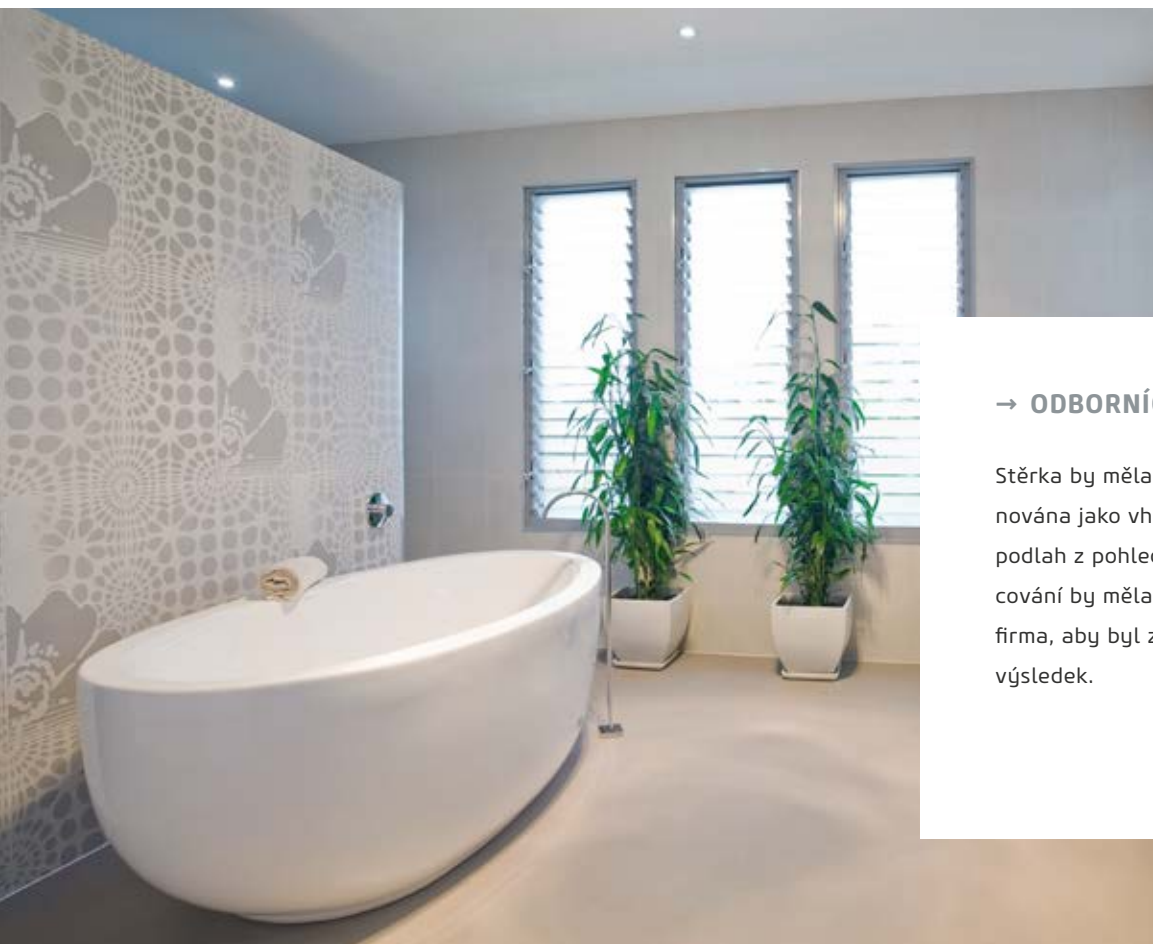

JEDINEČNÁ OCHRANA

Pro ochranu minerálních podlah a zachování jejich krásy je vrchní ochranný lak nejlepším řešením. Podlaha tak získá nezbytnou ochranu proti mechanickému zatížení a agresivním chemikáliím a zároveň se snadno čistí.

→ ODBORNÍCI NA ELEGANCI

Stěrka by měla být výrobcem definována jako vhodná pro zhotovení podlah z pohledové stěrky. Zpracování by měla provádět odborná firma, aby byl zajištěn prvotřídní výsledek.