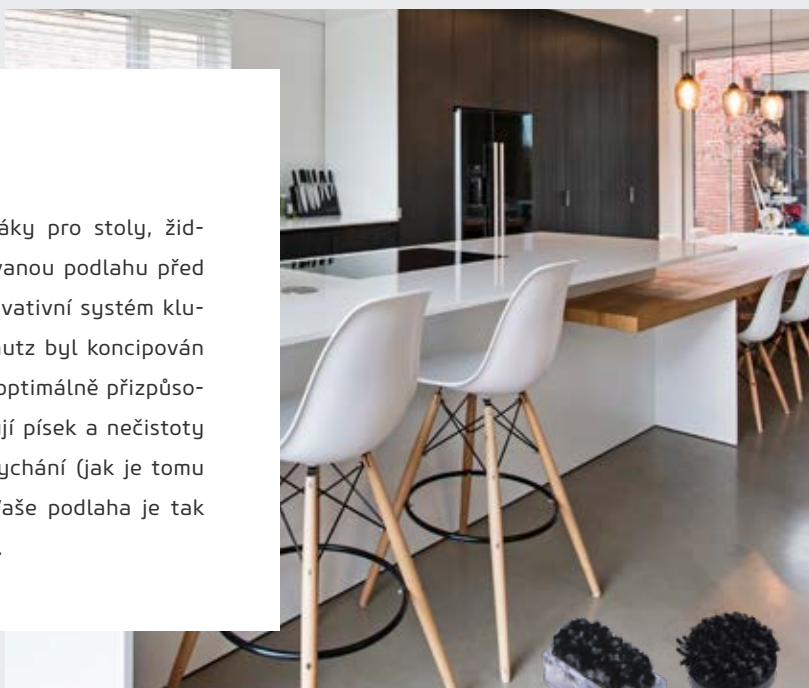

PREVENCE A ČIŠTĚNÍ

PREVENCE

Optimálně padnoucí nábytkové kluzáky pro stoly, židle a další nábytek navíc chrání lakovanou podlahu před poškrábáním a jiným poškozením. Inovativní systém kluzáků **scratchnomore** od firmy Dr. Schutz byl koncipován pro všechny druhy židlí a nábytku a optimálně přizpůsoben. Speciální vlákna krytek zachycují písek a nečistoty a zároveň netvrdnou v důsledku vysychání (jak je tomu u konvenčních plstěných kluzáků). Vaše podlaha je tak optimálně chráněna před poškozením.