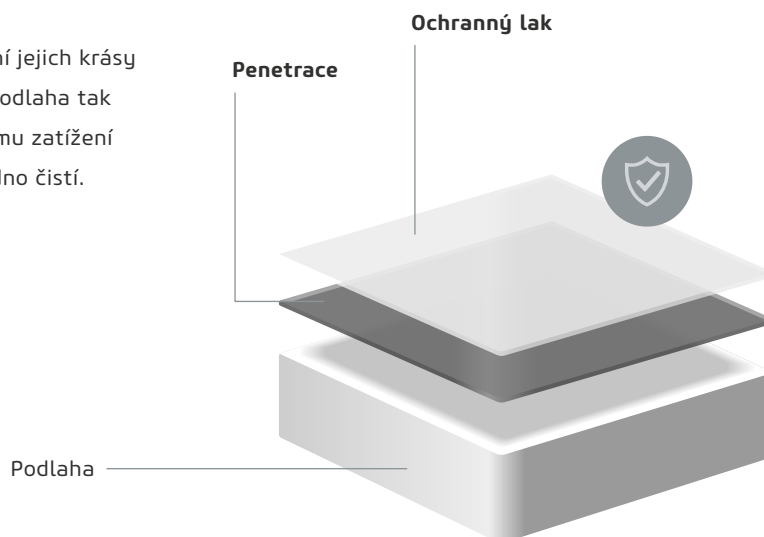

JEDINEČNÁ OCHRANA

Pro ochranu minerálních podlah a zachování jejich krásy je vrchní ochranný lak nejlepším řešením. Podlaha tak získá nezbytnou ochranu proti mechanickému zatížení a agresivním chemikáliím a zároveň se snadno čistí.

→ ODBORNÍCI NA ELEGANCI

Stěrka by měla být výrobcem definována jako vhodná pro zhotovení podlah z pohledové stěrky. Zpracování by měla provádět odborná firma, aby byl zajištěn prvotřídní výsledek.